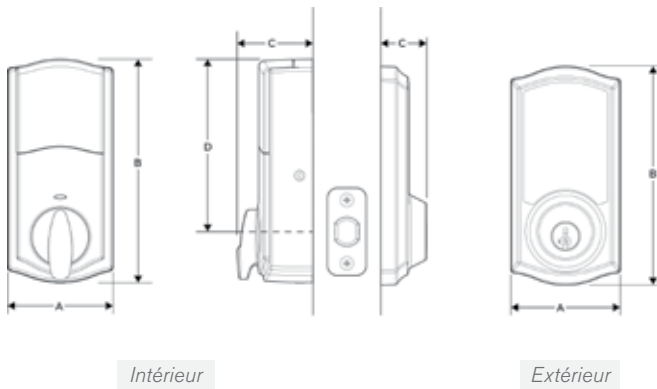

## SMARTCODE<sup>10</sup>

LA NOUVELLE GÉNÉRATION SMARTCODE<sup>MC</sup>

**NOUVEL**  
INTÉRIEUR  
AUX LIGNES  
PURES

- Conception mince en métal pour une qualité améliorée
- Dimensions intérieures considérablement réduites
- Couvercle intérieur inviolable
- Écran tactile capacitif
- Jusqu'à 16 codes d'accès d'utilisateur pour la famille et les invités
- **NOUVELLE** fonction MasterCode pour une gestion améliorée des codes d'utilisateur
- SecureScreen<sup>MC</sup> – fonction de sécurité (brevet en instance) permettant d'éviter que les codes d'utilisateur soient identifiés en examinant les empreintes digitales sur l'écran tactile

## PLUS PETIT. PLUS SILENCIEUX. PLUS SOLIDE.

Weiser®, le chef de file en sécurité résidentielle, présente le **NOUVEAU** pêne dormant électronique à écran tactile SmartCode<sup>MC</sup> 10. Entrez chez vous en utilisant votre code d'utilisateur personnel. Ce nouveau modèle élégant complète une gamme de boutons de porte, becs-de-cane ou serrures d'entrée Weiser.

## ■ Spécifications

<b>Fonction</b>	Pêne-dormant à cylindre simple
<b>Préparation de porte</b>	Perçage transversal de 2 1/8 po et perçage latéral de 1 po de diamètre
<b>Écartement</b>	Réglable à 2 3/8 ou 2 3/4 po
<b>Épaisseur de porte</b>	Réglage automatique de 1 3/8 à 2 1/8 po
<b>Plaques frontales</b>	1 po x 2 1/4 po, standard à coins carrés
<b>Gâches</b>	Gâche à 4 trous et coins carrés de 2 3/4 x 1 1/8 po
<b>Loquet</b>	Carré et encastré, réglable 2 3/8 x 2 3/4 po
<b>Pêne</b>	En acier, course de 1 po
<b>Sens d'ouverture de la porte</b>	Réversible
<b>Cylindre</b>	SmartKey®
<b>UL</b>	Cote de résistance au feu de 20 minutes

## ■ Dimensions

Design	A	B	C	D
SmartCode™ Intérieur	2 3/4 po (70 mm)	5 3/4 po (146 mm)	1 15/16 po (49 mm)	4 9/16 po (116 mm)
SmartCode™ Extérieur	2 13/16 po (72 mm)	5 5/8 po (143 mm)	1 3/16 po (30 mm)	---