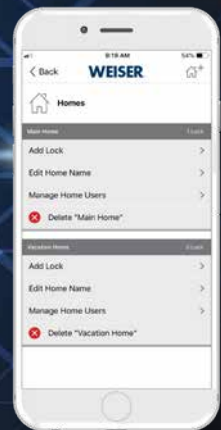

WEISER®

LA MARQUE DE SERRURE LA PLUS VENDUE AU CANADA*

aura™

SERRURE INTELLIGENTE À CLAVIER BLUETOOTH

VIVRE PLUS ASTUCIEUSEMENT

La serrure intelligente BluetoothMC AuraMC vous donne le contrôle de votre porte à l'aide de votre téléphone intelligent — c'est aussi simple que cela.

Activé par
Bluetooth

WEISER

Compatible avec
l'application Weiser

Contrôlez votre serrure depuis votre téléphone

VERROUILLÉ

DÉVERROUILLÉ

HISTORIQUE DES
ÉVÉNEMENTS

GÉREZ DES CODES
D'ACCÈS

GÉREZ PLUSIEURS
MAISONS

SPÉCIFICATIONS

Fonction	Pêne dormant à cylindre simple
Préparation de porte	Perçage transversal de 2 1/8 po et perçage latéral de 1 po de diamètre
Écartement	Réglable à 2 3/8 po ou 2 3/4 po
Épaisseur de porte	Réglage automatique de 1 3/8 à 2 po
Têtières	1 po x 2 1/4 po, standard à coins arrondis
Gâches	Gâche à 4 trous et coins arrondis, 2 3/4 po x 1 1/8 po
Loquet	Réglable à coins arrondis 2 3/8 x 2 3/4 po
Boulon	En acier, course de 1 po
Sens d'ouverture de la porte	Réversible
Cylindre	SmartKey Security ^{MC}
UL	20 min