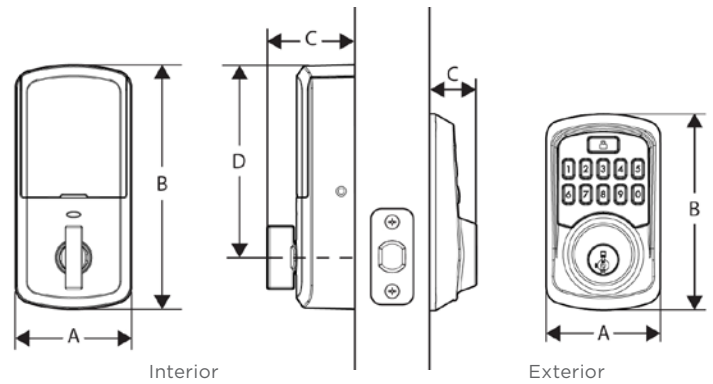

GÉREZ PLUSIEURS
MAISONS

SPÉCIFICATIONS

Fonction	Pêne dormant à cylindre simple
Préparation de porte	Perçage transversal de 2 1/8 po et perçage latéral de 1 po de diamètre
Écartement	Réglable à 2 3/8 po ou 2 3/4 po
Épaisseur de porte	Réglage automatique de 1 3/8 à 2 po
Têtières	1 po x 2 1/4 po, standard à coins arrondis
Gâches	Gâche à 4 trous et coins arrondis, 2 3/4 po x 1 1/8 po
Loquet	Réglable à coins arrondis 2 3/8 x 2 3/4 po
Boulon	En acier, course de 1 po
Sens d'ouverture de la porte	Réversible
Cylindre	SmartKey Security ^{MC}
UL	20 min

DIMENSIONS

Conception	A	B	C	D
Intérieur	2 3/4 po (70 mm)	5 13/16 po (147 mm)	2 1/8 po (53 mm)	4 9/16 po (116 mm)
Extérieur	2 23/32 po (69 mm)	4 5/8 po (117 mm)	1 3/16 po (30 mm)	---

SÉCURITÉ NOVATRICE

- 250 codes d'accès personnalisables avec programmation d'horaires en option
- Homologué BHMA Classe 2
- Homologué UL, cote de résistance au feu de 20 minutes
- Sécurité de chiffrement complète à 128 bits
- Présentant SmartKey Security^{MC}- protection contre les techniques d'effraction avancées