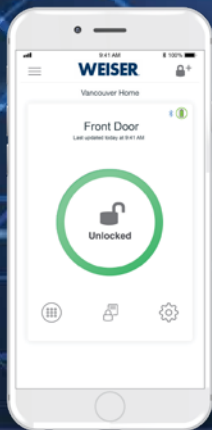

WEISER®

LA MARQUE DE SERRURE LA PLUS VENDUE AU CANADA*

aura™

SERRURE INTELLIGENTE À CLAVIER BLUETOOTH

VIVRE PLUS ASTUCIEUSEMENT

La serrure intelligente BluetoothMC AuraMC vous donne le contrôle de votre porte à l'aide de votre téléphone intelligent — c'est aussi simple que cela.

Activé par
Bluetooth

WEISER

Compatible avec
l'application Weiser

Contrôlez votre serrure depuis votre téléphone

VERROUILLÉ

DÉVERROUILLÉ

HISTORIQUE DES
ÉVÉNEMENTS

GÉREZ DES CODES
D'ACCÈS

GÉREZ PLUSIEURS
MAISONS

SPÉCIFICATIONS

Fonction	Pêne dormant à cylindre simple
Préparation de porte	Perçage transversal de 2 1/8 po et perçage latéral de 1 po de diamètre
Écartement	Réglable à 2 3/8 po ou 2 3/4 po
Épaisseur de porte	Réglage automatique de 1 3/8 à 2 po
Têtières	1 po x 2 1/4 po, standard à coins arrondis
Gâches	Gâche à 4 trous et coins arrondis, 2 3/4 po x 1 1/8 po
Loquet	Réglable à coins arrondis 2 3/8 x 2 3/4 po
Boulon	En acier, course de 1 po
Sens d'ouverture de la porte	Réversible
Cylindre	SmartKey Security ^{MC}
UL	20 min