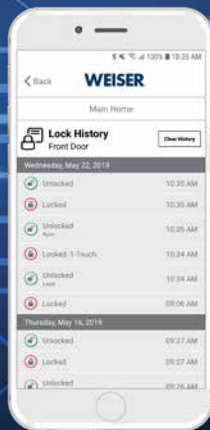

WEISER®

LA MARQUE DE SERRURE LA PLUS VENDUE AU CANADA*

aura™

SERRURE INTELLIGENTE À CLAVIER BLUETOOTH

VIVRE PLUS ASTUCIEUSEMENT

La serrure intelligente BluetoothMC AuraMC vous donne le contrôle de votre porte à l'aide de votre téléphone intelligent — c'est aussi simple que cela.

Activé par
Bluetooth

WEISER

Compatible avec
l'application Weiser

Contrôlez votre serrure depuis votre téléphone

VERROUILLÉ

DÉVERROUILLÉ

HISTORIQUE DES
ÉVÉNEMENTS

GÉREZ DES CODES
D'ACCÈS

GÉREZ PLUSIEURS
MAISONS

SPÉCIFICATIONS

Fonction	Pêne dormant à cylindre simple
Préparation de porte	Perçage transversal de 2 1/8 po et perçage latéral de 1 po de diamètre
Écartement	Réglable à 2 3/8 po ou 2 3/4 po
Épaisseur de porte	Réglage automatique de 1 3/8 à 2 po
Têtières	1 po x 2 1/4 po, standard à coins arrondis
Gâches	Gâche à 4 trous et coins arrondis, 2 3/4 po x 1 1/8 po
Loquet	Réglable à coins arrondis 2 3/8 x 2 3/4 po
Boulon	En acier, course de 1 po
Sens d'ouverture de la porte	Réversible
Cylindre	SmartKey Security ^{MC}
UL	20 min